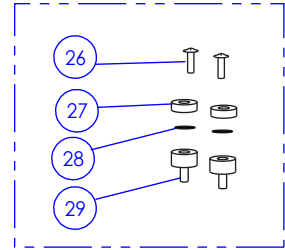

*Kit conversión Xtrack a Trial.
*Conversion Kit Xtrack to Trial.